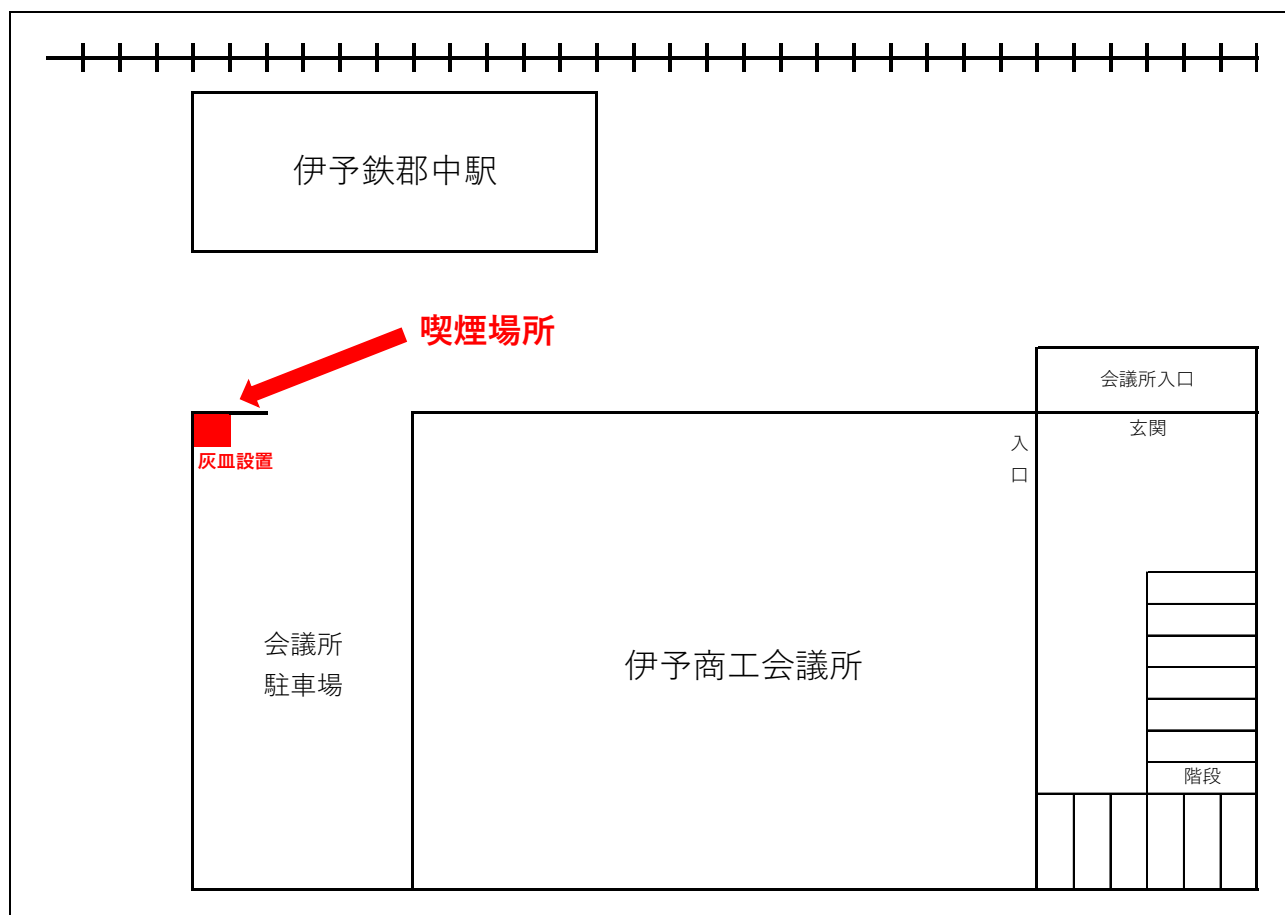

# 会館内の禁煙に ご協力をお願いします！

※令和2年4月1日から、健康増進法の改正に伴い、  
商工会館の建物内が全面禁煙になりました。

※喫煙される方は、会議所駐車場に灰皿を設置して  
おりますので、ご利用ください。

(雨天の場合は、灰皿を設置致しませんのでご了承下さい)

伊予商工会議所